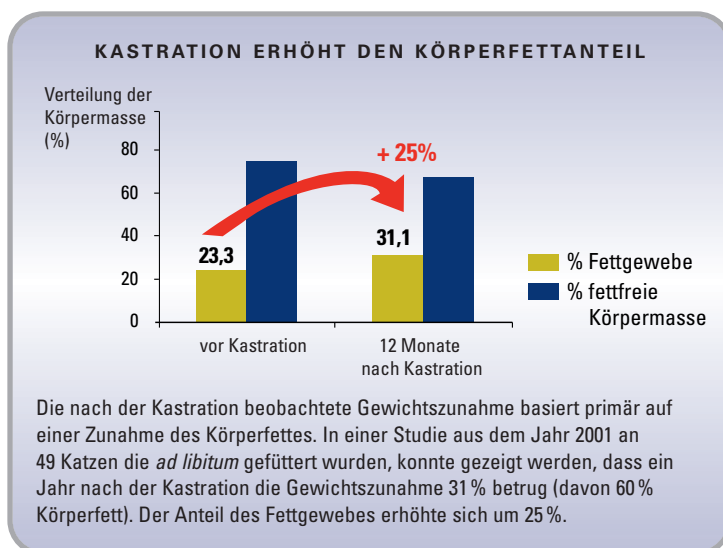

NEUTERED WEIGHT BALANCE

Erhalt des Idealgewichts nach der Kastration

Indikationen:

- Ausgewachsene, kastrierte Katzen
- von der Kastration bis 7 Jahre
- Gewichtserhalt nach der Kastration

Vorsorge-Schwerpunkte:

- Gewicht
- Harnwege

Produktvorteile:

Geringer Kaloriengehalt

Ein reduzierter Kaloriengehalt hilft, die Gewichtszunahme nach der Kastration zu begrenzen.

Antioxidanzien-Komplex

Ein synergistischer Antioxidanzienkomplex aus Vitamin E, Vitamin C, Taurin und Lutein hilft, freie Radikale zu neutralisieren.

Wissenswertes:

Quelle: Harper, 2001

Zusammensetzung:

Fleisch und tierische Nebenerzeugnisse (Schwein, Geflügel), Getreide (Weizen), pflanzliche Nebenerzeugnisse, Mineralstoffe, pflanzliche Eiweißextrakte, Hefen, Zucker. Zusatzstoffe (pro kg): Ernährungsphysiologische Zusatzstoffe: Vitamin D3: 230 IE, E1 (Eisen): 2 mg, E2 (Jod): 0,4 mg, E4 (Kupfer): 3 mg, E5 (Mangan): 0,6 mg, E6 (Zink): 6 mg.

Empfohlene Tagesration (Gramm):

Gewicht (kg)	Ausschließlich Feuchtfütterung		Mischfütterung		
	Frischebeutel / Tag		1 Frischebeutel + X g NEUTERED SATIETY BALANCE		
	normal	übergewichtig	Gewicht (kg)	normal	übergewichtig
2	1 3/4	1 1/2	2	17	10
3	2 1/2	2	3	30	19
4	3	2 1/4	4	41	29
5	3 1/2	2 3/4	5	52	37
6	4	3 1/4	6	62	46
7	4 1/4	3 1/2	7	71	53
8	4 3/4	3 3/4	8	81	60
9	5 1/4	4 1/4	9	89	67
10	5 1/2	4 1/2	10	98	74